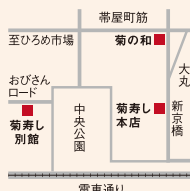

# さざ波

1,620円  
(税抜 1,500円)  
211 x 211 x 40mm

菊寿司の味を詰め込みました

**風呂敷に  
お包みいたします**

1つ110円にてお弁当を風呂敷にお包みします

お支払には、現金・各種クレジットカードの他  
Goto クーポンもご利用いただけます。

**配達** 高知市 5,400円・南国市 12,960円以上のご注文で配達無料

- ◆高知市内：各2個以上3,240円から承ります。5,400円以上で配達料(880円)無料※JA 高知病院は高知市内扱い ◆南国市：8,640円から承ります。12,960円以上のご注文で配達料(2,200円)無料 ◆上記以外の地域 別途配達区間料金をいただき配達いたします。料金や時間などご相談ください。
- ◆配達可能時間：10:30～お弁当 17:00 寿し 18:30 (上記地域)
- ◆上記時間外及び年末年始など繁忙期には配達をいたしかねます

**店頭受け渡し** 菊寿司各店舗での受け渡し

- ◆店舗受け渡し時間：各店舗の営業時間
- ◆駐車場のご案内：中央公園の地下駐車場は2,160円以上、店舗周辺の有料駐車場(コインパーキングを除く)は3,240円以上のお買い物でスタンプの押印をいたします。ご来店時に駐車券をご提示ください。※時間外の受け渡しについてはご相談ください。

# つつみ

1,987円  
(税抜 1,840円)  
93 x 215 x 45mm [二段]

お寿司の段をばらちらしとうなぎちらしで  
お選びいただける人気の二段重です